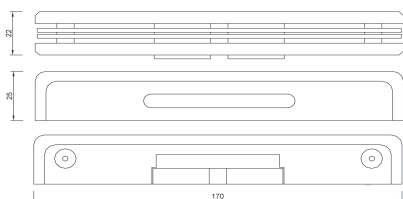

PINZE PER PORTE IN VETRO SCORREVOLE

GRIPPER FOR GLASS SLIDING DOOR

PINZA PICCOLA

Cod: FE 6840

- Descrizione: Pinza per porta in vetro scorrevole dotata di guarnizioni.
- Finitura: Alluminio verniciato grigio chiaro.
- Portata massima: 40kg.

SMALL GRIPPER

Cod: FE 6840

- Description: Gripper for glass sliding door complete with gaskets.
- Finish: Light grey aluminium coating.
- Maximum load: 40kg.

PINZA GRANDE

Cod: FE 6850

- Descrizione: Pinza per porta in vetro scorrevole dotata di guarnizioni.
- Finitura: Alluminio verniciato grigio chiaro.
- Portata massima: 80kg.

BIG GRIPPER

Cod: FE 6850

- Description: Gripper for glass sliding door complete with gaskets.
- Finish: Light grey aluminium coating.
- Maximum load: 80kg.